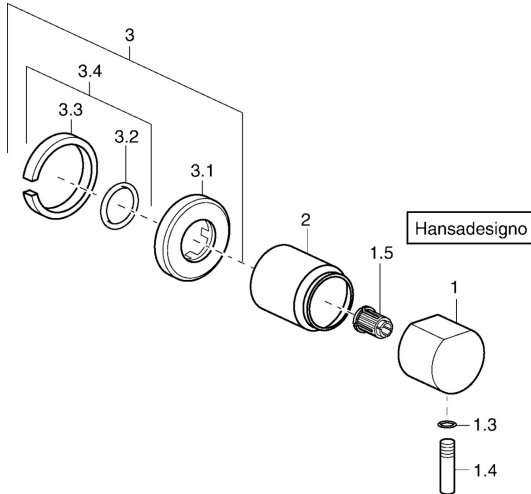

EAN: 4015474022645
static.hansa.com/02879132

Pièces de rechange

SP02879132

	Nom	Code
1	Levier Chrome	59912131
1.1	Vis, M6x16, SW2.5	59911727
1.2	Butée de réglage Chrome	59911840
1.3	Joint, d 6x1	59912136
1.4	Levier, M8, 22 mm Chrome	59912132
1.5	Adaptateur Blanc	59910235
2	Capuchon Chrome	59911728
3	Rosaces Chrome	59911737
3.4	Set de fixation pour bec Arrêté	59911744
N.I.	Rallonge pour mitigeur encastrés, 70.5-105.5 mm Chrome	59911653