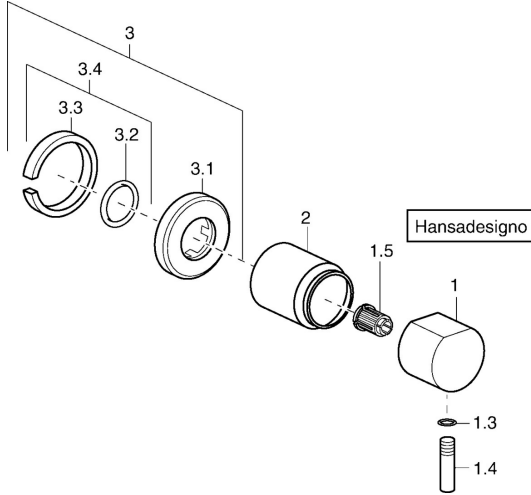

EAN: 4015474022645
static.hansa.com/02879132

Ersatzteile

SP02879132

	Name	Art.-Nr.
1	Griff Chrom	59912131
1.1	Schraube, M6x16, SW2.5	59911727
1.2	Abdeckstopfen Chrom	59911840
1.3	O-Ring, d 6x1	59912136
1.4	Hebel, M8, 22 mm Chrom	59912132
1.5	Adapter Weiss	59910235
2	Abdeckkappe Chrom	59911728
3	Rosette Chrom	59911737
3.4	Dichtungskit Ausgelaufen	59911744
N.I.	Verlängerungssatz, 70.5-105.5 mm Chrom	59911653