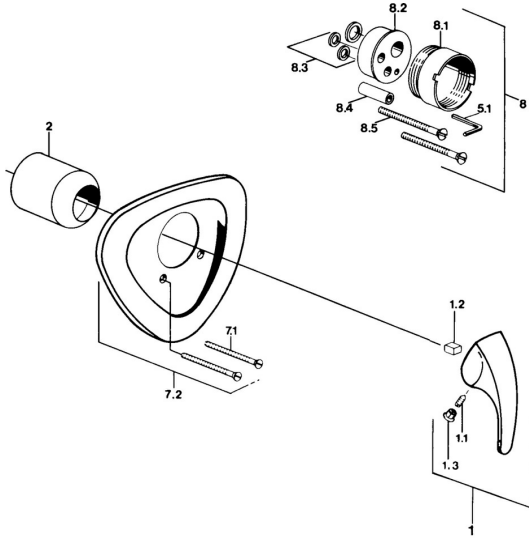

### SP02869101

	Názov	Kód
1.1	Skrutka, M5x8, SW2.5	59904755
1.2	Klzné puzdro	59904778
1.3	Plug, hot/cold	59906705
7.1	Skrutka, M5x65 Chróm	59904847
7.1	Skrutka, M5x65 Biela <b>Ukončené</b>	59906672
7.3	Krytka Eko drez-kapna	59904846