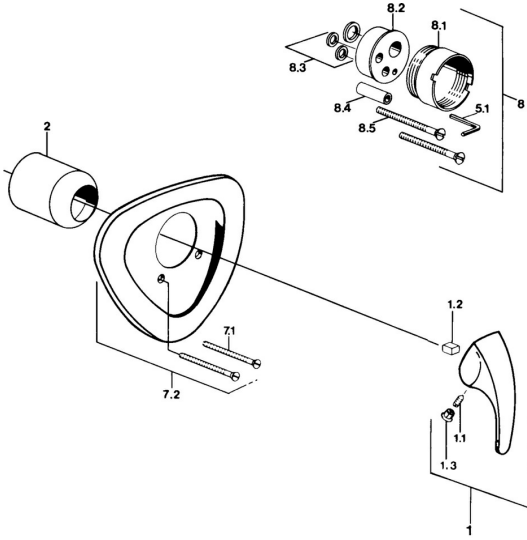

EAN: 4015474636064
static.hansa.com/0286910194

Parti di ricambio

SP02869101

	Nome	Codice
1.1	Screw, M5x8, SW2.5	59904755
1.2	Adattatore	59904778
1.3	Tappo, hot/cold	59906705
7.1	Screw, M5x65 Cromo	59904847
7.1	Screw, M5x65 Bianco Fuori produzione	59906672
7.3	Pezzi di guida	59904846