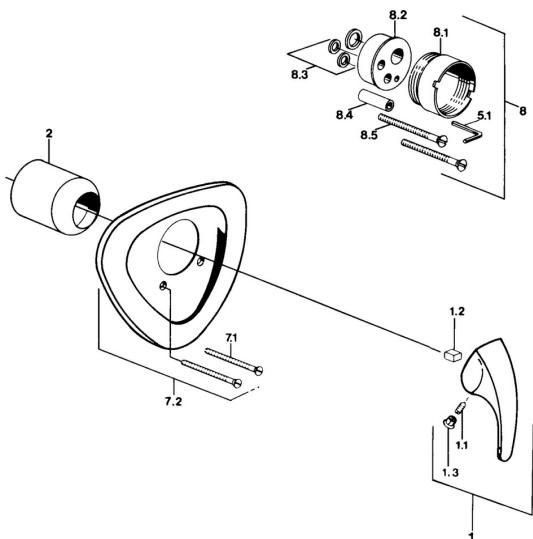

EAN: 4015474636064
static.hansa.com/0286910194

Pièces de rechange

SP02869101

	Nom	Code
1.1	Vis, M5x8, SW2.5	59904755
1.2	Kit de joints pour bec	59904778
1.3	Bouchon cache trou, hot/cold	59906705
7.1	Vis, M5x65 Chrome	59904847
7.1	Vis, M5x65 Blanc Arrêté	59906672
7.3	Chape crantée	59904846