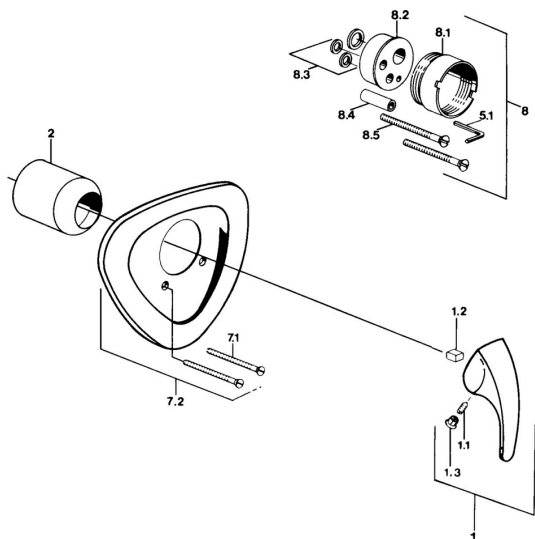

EAN: 4015474636064
static.hansa.com/0286910194

Náhradní díly

SP02869101

	Název	Kód
1.1	Šroub, M5x8, SW2.5	59904755
1.2	Kluzné pouzdro (osazené)	59904778
1.3	Plug, hot/cold	59906705
7.1	Šroub, M5x65 Chrom	59904847
7.1	Šroub, M5x65 Bílá Ukončeno	59906672
7.3	Krytka Eko dřez	59904846