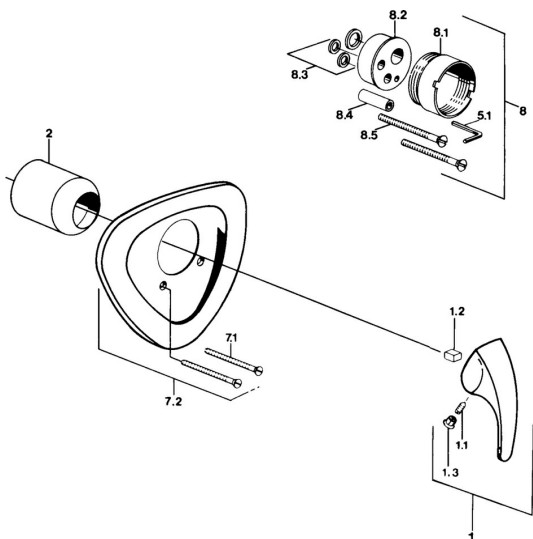

### SP02869101

	Názov	Kód
1.1	Skrutka, M5x8, SW2.5	59904755
1.2	Klzné puzdro	59904778
1.3	Plug, hot/cold	59906705
7.1	Skrutka, M5x65 Chróm	59904847
7.1	Skrutka, M5x65 Biela <b>Ukončené</b>	59906672
7.3	Krytka Eko drez-kapna	59904846