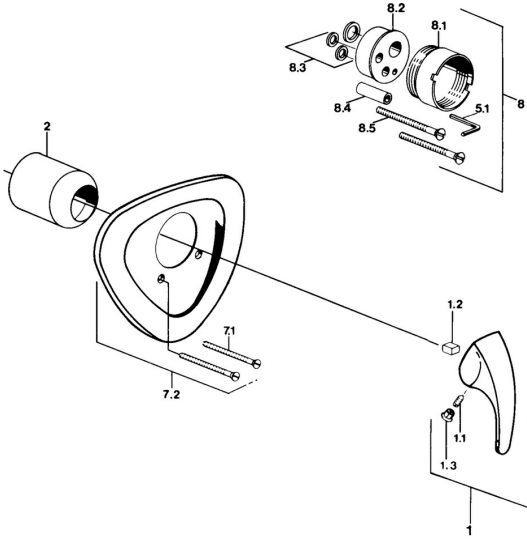

EAN: 4015474639072
static.hansa.com/0286910184

Parti di ricambio

SP02869101

	Nome	Codice
1.1	Screw, M5x8, SW2.5	59904755
1.2	Adattatore	59904778
1.3	Tappo, hot/cold	59906705
7.1	Screw, M5x65 Cromo	59904847
7.1	Screw, M5x65 Bianco Fuori produzione	59906672
7.3	Pezzi di guida	59904846