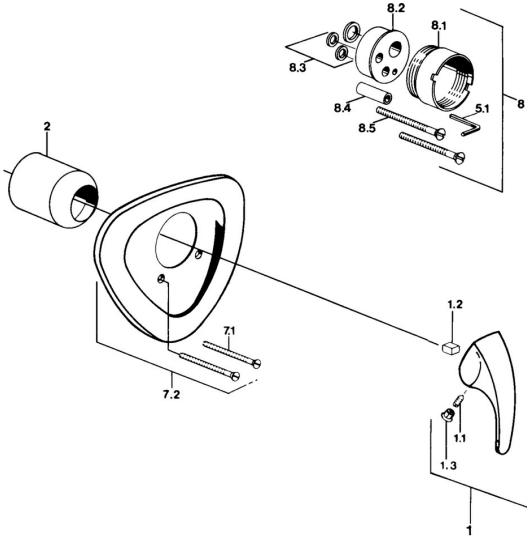

## Ersatzteile

### SP02869101

	Name	Art.-Nr.
1.1	Schraube, M5x8, SW2.5	59904755
1.2	Kunststoffadapter	59904778
1.3	Blindstopfen, hot/cold	59906705
7.1	Schraube, M5x65 Chrom	59904847
7.1	Schraube, M5x65 Weiss <span style="background-color: #cccccc; padding: 2px;">Ausgelaufen</span>	59906672
7.3	Führungsstück	59904846