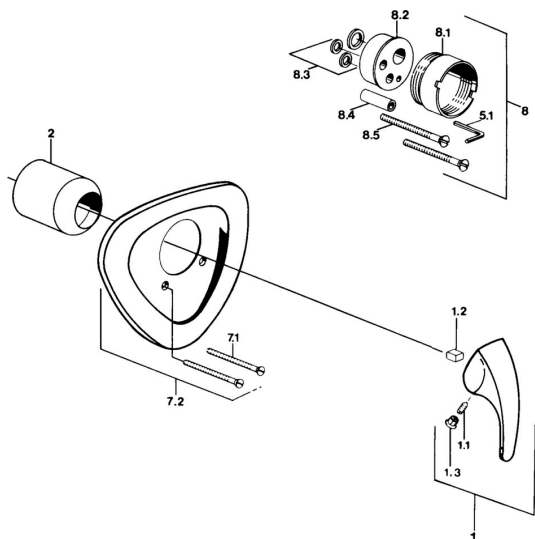

EAN: 4015474639072
static.hansa.com/0286910184

Náhradní díly

SP02869101

	Název	Kód
1.1	Šroub, M5x8, SW2.5	59904755
1.2	Kluzné pouzdro (osazené)	59904778
1.3	Plug, hot/cold	59906705
7.1	Šroub, M5x65 Chrom	59904847
7.1	Šroub, M5x65 Bílá Ukončeno	59906672
7.3	Krytka Eko dřez	59904846