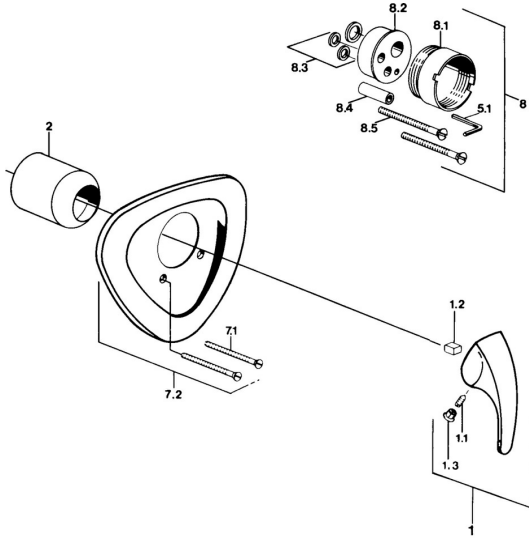

EAN: 4015474636057
static.hansa.com/0286910182

Náhradné diely

SP02869101

	Názov	Kód
1.1	Skrutka, M5x8, SW2.5	59904755
1.2	Klzné puzdro	59904778
1.3	Plug, hot/cold	59906705
7.1	Skrutka, M5x65 Chróm	59904847
7.1	Skrutka, M5x65 Biela Ukončené	59906672
7.3	Krytka Eko drez-kapna	59904846