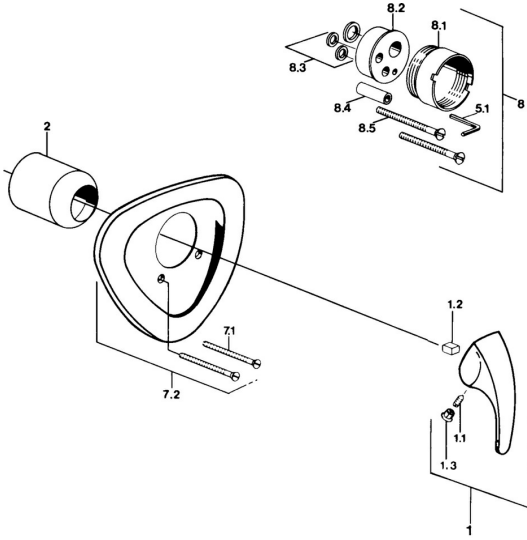

## Reserveonderdelen

### SP02869101

	Naam	Code
1.1	Schroef, M5x8, SW2.5	59904755
1.2	Joint klassiek uitloop	59904778
1.3	Plug, hot/cold	59906705
7.1	Schroef, M5x65 Chrom	59904847
7.1	Schroef, M5x65 Wit <b>Stopgezel</b>	59906672
7.3	Kapmet begrenzer keuken	59904846