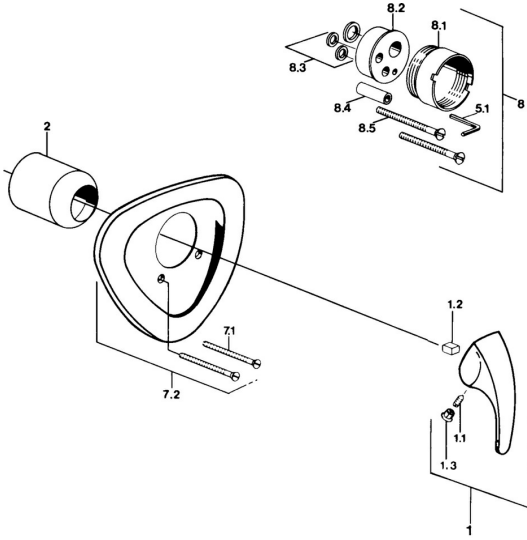

EAN: 4015474636057
static.hansa.com/0286910182

Parti di ricambio

SP02869101

	Nome	Codice
1.1	Screw, M5x8, SW2.5	59904755
1.2	Adattatore	59904778
1.3	Tappo, hot/cold	59906705
7.1	Screw, M5x65 Cromo	59904847
7.1	Screw, M5x65 Bianco Fuori produzione	59906672
7.3	Pezzi di guida	59904846