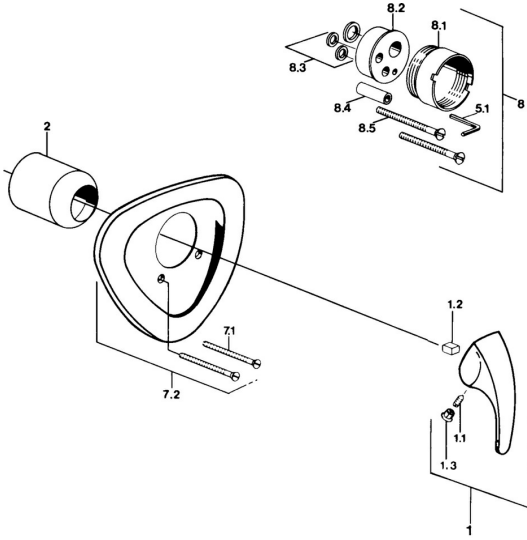

EAN: 4015474636057
static.hansa.com/0286910182

Pièces de rechange

SP02869101

	Nom	Code
1.1	Vis, M5x8, SW2.5	59904755
1.2	Kit de joints pour bec	59904778
1.3	Bouchon cache trou, hot/cold	59906705
7.1	Vis, M5x65 Chrome	59904847
7.1	Vis, M5x65 Blanc Arrêté	59906672
7.3	Chape crantée	59904846