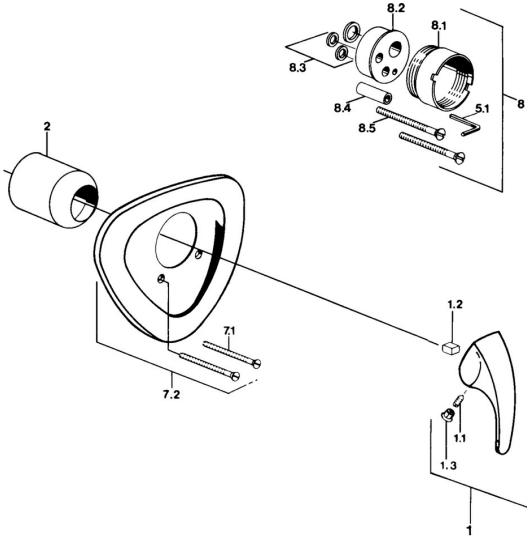

EAN: 4015474636057
static.hansa.com/0286910182

Ersatzteile

SP02869101

	Name	Art.-Nr.
1.1	Schraube, M5x8, SW2.5	59904755
1.2	Kunststoffadapter	59904778
1.3	Blindstopfen, hot/cold	59906705
7.1	Schraube, M5x65 Chrom	59904847
7.1	Schraube, M5x65 Weiss Ausgelaufen	59906672
7.3	Führungsstück	59904846