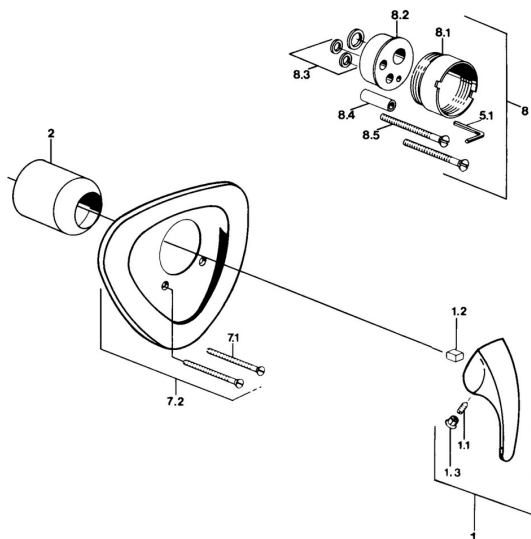

EAN: 4015474636057
static.hansa.com/0286910182

Náhradní díly

SP02869101

| | Název | Kód |
|-----|--|----------|
| 1.1 | Šroub, M5x8, SW2.5 | 59904755 |
| 1.2 | Kluzné pouzdro (osazené) | 59904778 |
| 1.3 | Plug, hot/cold | 59906705 |
| 7.1 | Šroub, M5x65 Chrom | 59904847 |
| 7.1 | Šroub, M5x65 Bílá Ukončeno | 59906672 |
| 7.3 | Krytka Eko dřez | 59904846 |