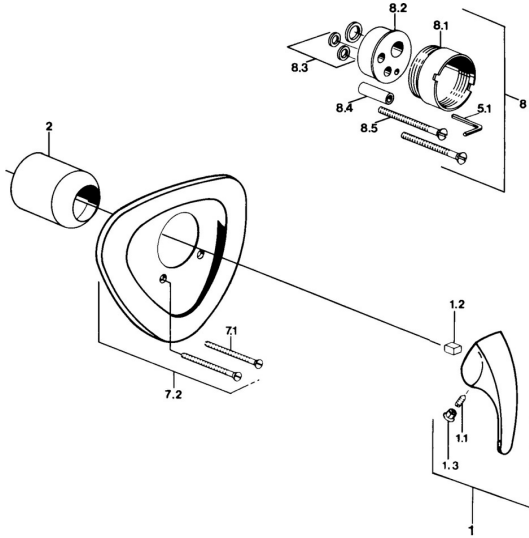

EAN: 4015474638945
static.hansa.com/0286910140

Náhradné diely

SP02869101

	Názov	Kód
1.1	Skrutka, M5x8, SW2.5	59904755
1.2	Klzné puzdro	59904778
1.3	Plug, hot/cold	59906705
7.1	Skrutka, M5x65 Chróm	59904847
7.1	Skrutka, M5x65 Biela Ukončené	59906672
7.3	Krytka Eko drez-kapna	59904846