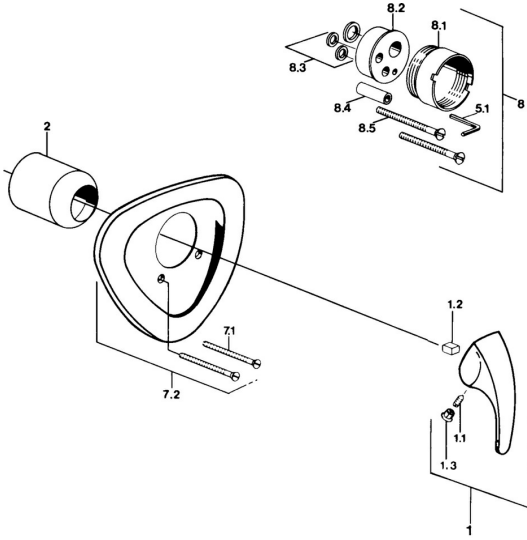

## Parti di ricambio

### SP02869101

	Nome	Codice
1.1	Screw, M5x8, SW2.5	59904755
1.2	Adattatore	59904778
1.3	Tappo, hot/cold	59906705
7.1	Screw, M5x65 Cromo	59904847
7.1	Screw, M5x65 Bianco <span style="background-color: #cccccc; padding: 2px;">Fuori produzione</span>	59906672
7.3	Pezzi di guida	59904846