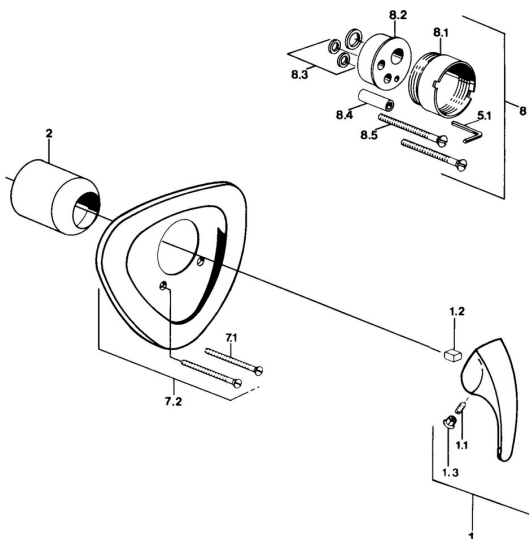

## Pièces de rechange

### SP02869101

	Nom	Code
1.1	Vis, M5x8, SW2.5	59904755
1.2	Kit de joints pour bec	59904778
1.3	Bouchon cache trou, hot/cold	59906705
7.1	Vis, M5x65 Chrome	59904847
7.1	Vis, M5x65 Blanc <span style="background-color: #cccccc; padding: 2px;">Arrêté</span>	59906672
7.3	Chape crantée	59904846