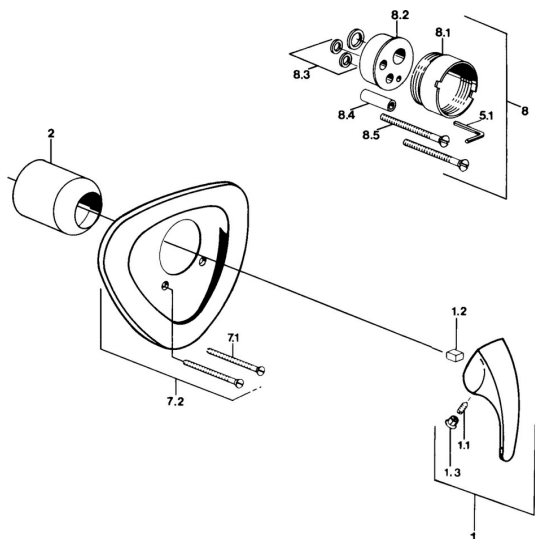

EAN: 4015474638945
static.hansa.com/0286910140

Náhradní díly

SP02869101

	Název	Kód
1.1	Šroub, M5x8, SW2.5	59904755
1.2	Kluzné pouzdro (osazené)	59904778
1.3	Plug, hot/cold	59906705
7.1	Šroub, M5x65 Chrom	59904847
7.1	Šroub, M5x65 Bílá Ukončeno	59906672
7.3	Krytka Eko dřez	59904846