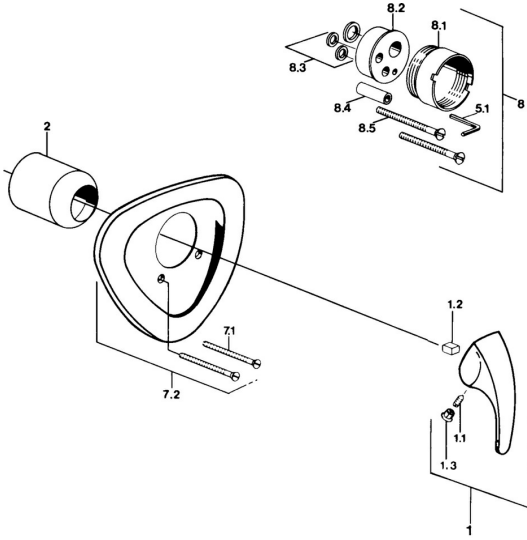

EAN: 4015474636033
static.hansa.com/02869101

Náhradné diely

SP02869101

	Názov	Kód
1.1	Skrutka, M5x8, SW2.5	59904755
1.2	Klzné puzdro	59904778
1.3	Plug, hot/cold	59906705
7.1	Skrutka, M5x65 Chróm	59904847
7.1	Skrutka, M5x65 Biela Ukončené	59906672
7.3	Krytka Eko drez-kapna	59904846