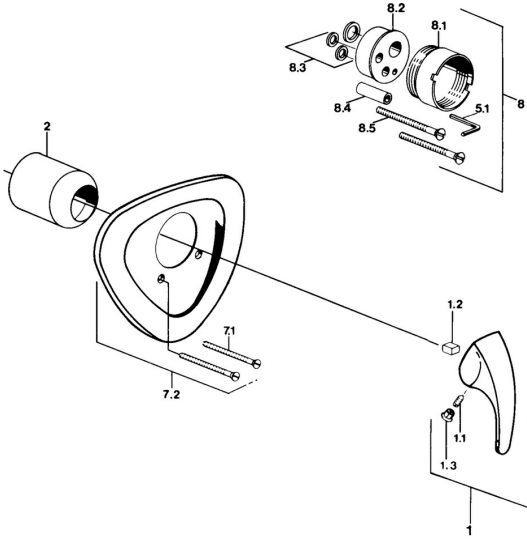

EAN: 4015474636033
static.hansa.com/02869101

Reserveonderdelen

SP02869101

	Naam	Code
1.1	Schroef, M5x8, SW2.5	59904755
1.2	Joint klassiek uitloop	59904778
1.3	Plug, hot/cold	59906705
7.1	Schroef, M5x65 Chrom	59904847
7.1	Schroef, M5x65 Wit Stopgezel	59906672
7.3	Kapmet begrenzer keuken	59904846