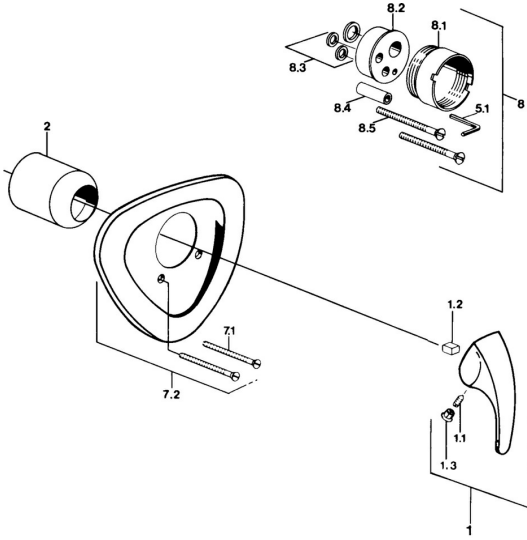

EAN: 4015474636033
static.hansa.com/02869101

Parti di ricambio

SP02869101

	Nome	Codice
1.1	Screw, M5x8, SW2.5	59904755
1.2	Adattatore	59904778
1.3	Tappo, hot/cold	59906705
7.1	Screw, M5x65 Cromo	59904847
7.1	Screw, M5x65 Bianco Fuori produzione	59906672
7.3	Pezzi di guida	59904846