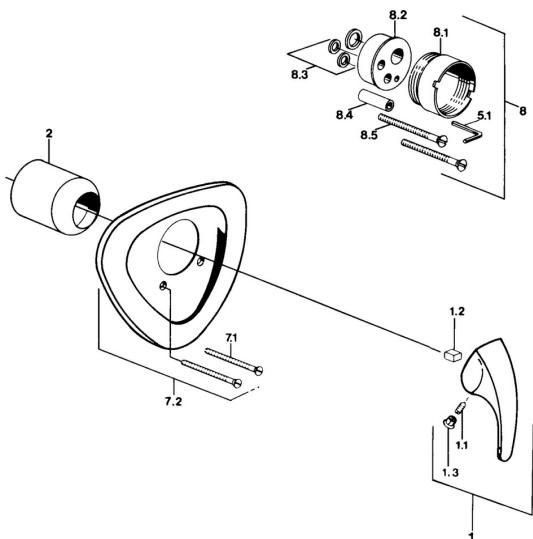

## Pièces de rechange

### SP02869101

	Nom	Code
1.1	Vis, M5x8, SW2.5	59904755
1.2	Kit de joints pour bec	59904778
1.3	Bouchon cache trou, hot/cold	59906705
7.1	Vis, M5x65 Chrome	59904847
7.1	Vis, M5x65 Blanc <span style="background-color: #cccccc; padding: 2px;">Arrêté</span>	59906672
7.3	Chape crantée	59904846