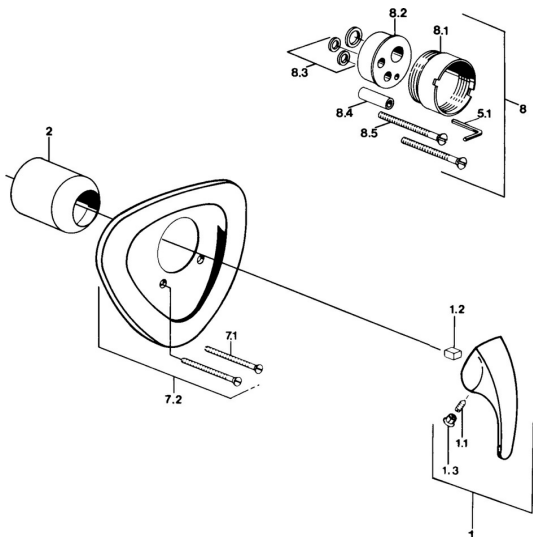

EAN: 4015474636033
static.hansa.com/02869101

Náhradní díly

SP02869101

	Název	Kód
1.1	Šroub, M5x8, SW2.5	59904755
1.2	Kluzné pouzdro (osazené)	59904778
1.3	Plug, hot/cold	59906705
7.1	Šroub, M5x65 Chrom	59904847
7.1	Šroub, M5x65 Bílá Ukončeno	59906672
7.3	Krytka Eko dřez	59904846