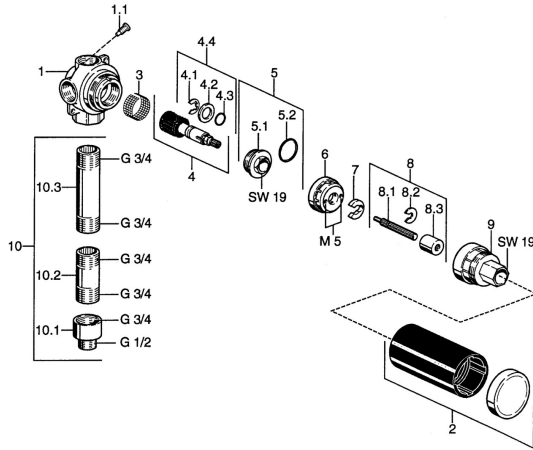

EAN: 4015474676855
static.hansa.com/02850100

Náhradné diely

SP02850100

	Názov	Kód
1.1	Upevňovacia skrutka, M6x12, AF2.5	59904804
2	Ružice	59911745
3	Filtre	59910074
4	Prepínač	59911746
4.4	Upevňovací set	59910076
5	Skrutka	59910077
5.2	O-kružok, d 23.5x1.78	59905101
6		59911747
7	Poistný krúžok	59911748
8	Vretená	59911749
8.2	Kružok	59910694
8.3	Adaptér	59912318
9	Vnútorne puzdro	59911750
10.1	Adaptér, G3/4xG1/2 Ukončené	59911751
10.2	Závit bradavky, 60 mm Ukončené	59911752
10.3	Závit bradavky, 100 mm Ukončené	59911753
N.I.	Nadstavný segment, 70.5-105.5 mm Chróm	59911653