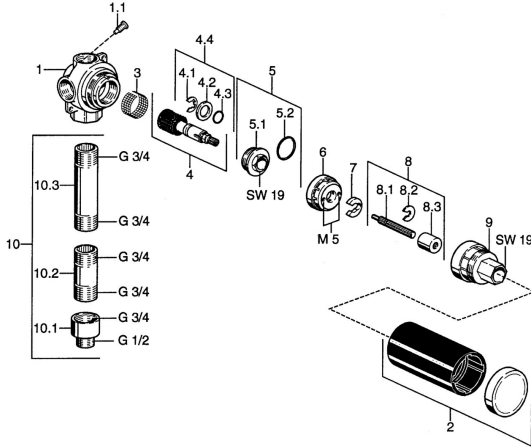

EAN: 4015474676855
static.hansa.com/02850100

Reserveonderdelen

SP02850100

	Naam	Code
1.1	Bevestigingsschroeven, M6x12, AF2.5	59904804
2	Rosassen	59911745
3	Filter sproeier	59910074
4	Omsteller	59911746
4.4	Bevestigingsset	59910076
5	Schroef	59910077
5.2	O-ring, d 23.5x1.78	59905101
6		59911747
7	Borgring	59911748
8	Spindel	59911749
8.2	Ring	59910694
8.3	Adapter	59912318
9	Binnenhoes	59911750
10.1	Adapter, G3/4xG1/2 Stopgezet	59911751
10.2	Schroefdraad tepel, 60 mm Stopgezet	59911752
10.3	Schroefdraad tepel, 100 mm Stopgezet	59911753
N.I.	Inbouwverlengstuk compleet, 70.5-105.5 mm Chrom	59911653