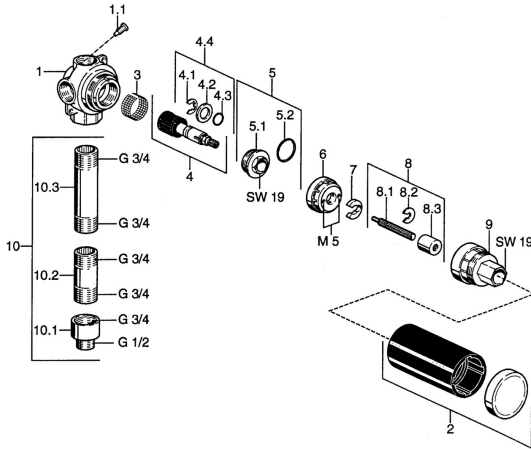

## Parti di ricambio

### SP02850100

	Nome	Codice
1.1	Viti di fissaggio, M6x12, AF2.5	59904804
2	Rosetta	59911745
3	Filtro	59910074
4	Deviatore	59911746
4.4	Set di fissaggio	59910076
5	Screw	59910077
5.2	O-ring, d 23.5x1.78	59905101
6		59911747
7	L'anello di bloccaggio	59911748
8	Mandrino	59911749
8.2	Anello	59910694
8.3	Adapter	59912318
9	Manicotto interno	59911750
10.1	Adapter, G3/4xG1/2 <span style="background-color: #cccccc;">Fuori produzione</span>	59911751
10.2	Capecozzo filetto, 60 mm <span style="background-color: #cccccc;">Fuori produzione</span>	59911752
10.3	Capecozzo filetto, 100 mm <span style="background-color: #cccccc;">Fuori produzione</span>	59911753
N.I.	Prolunga, 70.5-105.5 mm Cromo	59911653