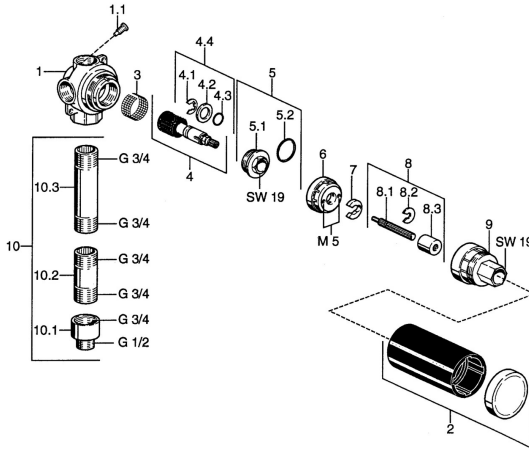

EAN: 4015474676855
static.hansa.com/02850100

Ersatzteile

SP02850100

	Name	Art.-Nr.
1.1	Befestigungsschraube, M6x12, AF2.5	59904804
2	Abdeckhülse	59911745
3	Sieb	59910074
4	Umsteller, automatisch	59911746
4.4	Befestigungssatz	59910076
5	Schraube	59910077
5.2	O-Ring, d 23.5x1.78	59905101
6	Kegelhülse	59911747
7	Sicherungsring	59911748
8	Spindel	59911749
8.2	Ring	59910694
8.3	Adapter	59912318
9	Innenhülse	59911750
10.1	Adapter, G3/4xG1/2 Ausgelaufen	59911751
10.2	Gewindenippel, 60 mm Ausgelaufen	59911752
10.3	Gewindenippel, 100 mm Ausgelaufen	59911753
N.I.	Verlängerungssatz, 70.5-105.5 mm Chrom	59911653