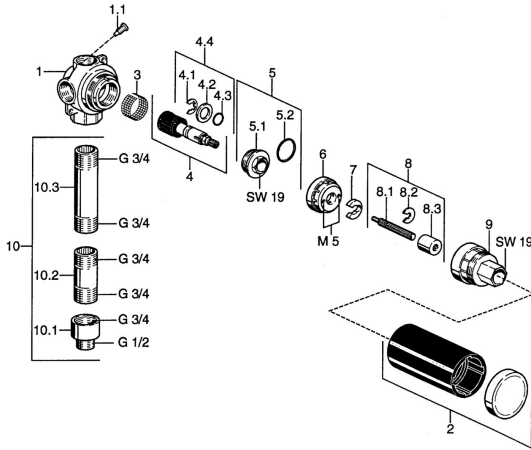

EAN: 4015474676855
static.hansa.com/02850100

Náhradní díly

SP02850100

	Název	Kód
1.1	Upevňovací šroub, M6x12, AF2.5	59904804
2	Růžice	59911745
3	Filtr	59910074
4	Přepínač	59911746
4.4	Upevňovací set	59910076
5	Šroub	59910077
5.2	O-kroužek, d 23.5x1.78	59905101
6		59911747
7	Pojistný kroužek	59911748
8	Vřetena	59911749
8.2	Kroužek	59910694
8.3	Adaptér	59912318
9	Vnitřní rukáv	59911750
10.1	Adaptér, G3/4xG1/2 Ukončeno	59911751
10.2	Závit bradavky, 60 mm Ukončeno	59911752
10.3	Závit bradavky, 100 mm Ukončeno	59911753
N.I.	Nástavec-sada, 70.5-105.5 mm Chrom	59911653