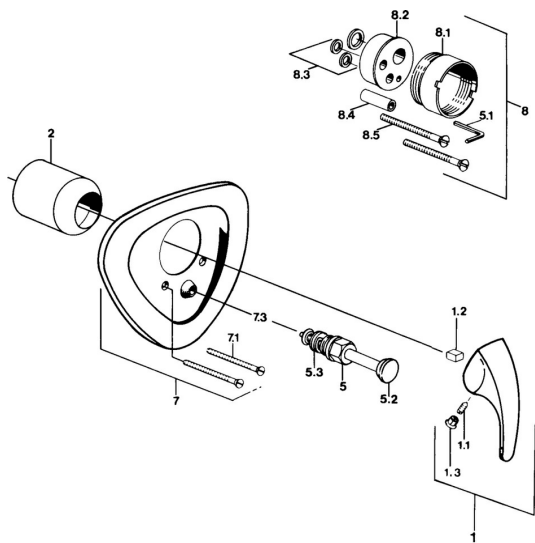

### SP02849101

	Názov	Kód
1.1	Skrutka, M5x8, SW2.5	59904755
1.2	Klzné puzdro	59904778
1.3	Plug, hot/cold	59906705
5	Prepínač Chróm	59911156
5	Prepínač Biela <b>Ukončené</b>	59910901
5	Prepínač Ušľachtilá mosadz <b>Ukončené</b>	59910904
5.3	Tesnenie sada	59904791
7.1	Skrutka, M5x65 Biela <b>Ukončené</b>	59906672
7.1	Skrutka, M5x65 Chróm	59904847
7.3	Krytka Eko drez-kapna	59904846
8	Nadstavný segment, 20 mm	59904983