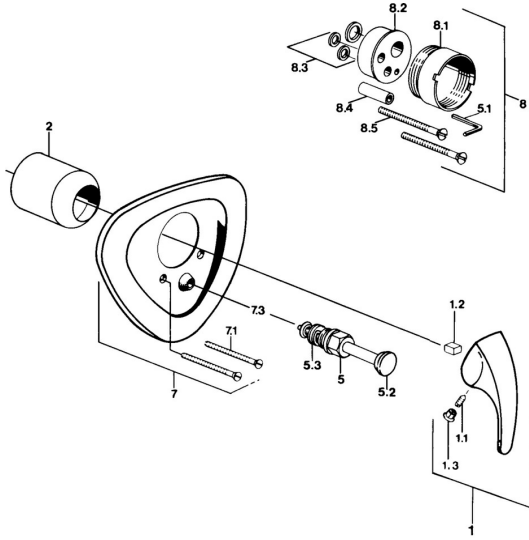

EAN: 4015474635555
static.hansa.com/0284910194

Reserveonderdelen

SP02849101

	Naam	Code
1.1	Schroef, M5x8, SW2.5	59904755
1.2	Joint klassiek uitloop	59904778
1.3	Plug, hot/cold	59906705
5	Omsteller Chroom	59911156
5	Omsteller Wit Stopgezet	59910901
5	Omsteller Edelmessing Stopgezet	59910904
5.3	Dichting	59904791
7.1	Schroef, M5x65 Wit Stopgezet	59906672
7.1	Schroef, M5x65 Chroom	59904847
7.3	Kapmet begrenzer keuken	59904846
8	Inbouwverlengstuk compleet, 20 mm	59904983