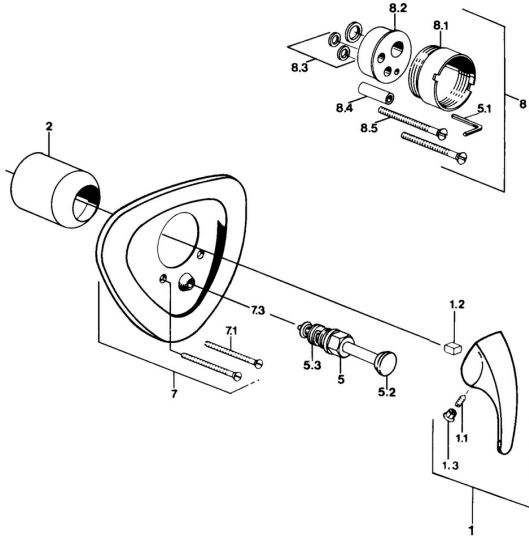

EAN: 4015474635555
static.hansa.com/0284910194

Parti di ricambio

SP02849101

	Nome	Codice
1.1	Screw, M5x8, SW2.5	59904755
1.2	Adattatore	59904778
1.3	Tappo, hot/cold	59906705
5	Deviatore Cromo	59911156
5	Deviatore Bianco Fuori produzione	59910901
5	Deviatore Ottone lucido Fuori produzione	59910904
5.3	Kit di guarnizione	59904791
7.1	Screw, M5x65 Bianco Fuori produzione	59906672
7.1	Screw, M5x65 Cromo	59904847
7.3	Pezzi di guida	59904846
8	Prolunga, 20 mm	59904983