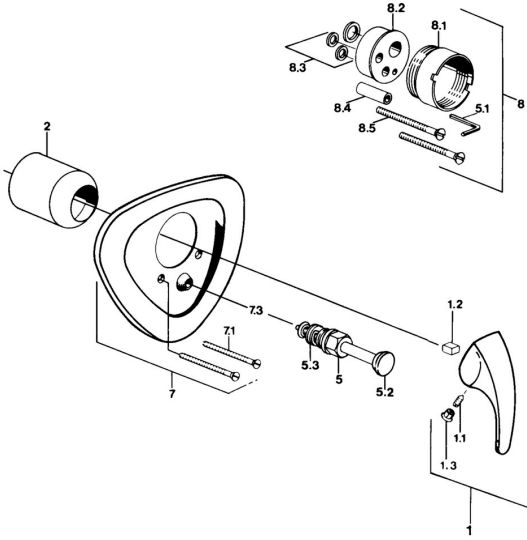

## Pièces de rechange

### SP02849101

|     | Nom                                     | Code     |
|-----|---|----------|
| 1.1 | Vis, M5x8, SW2.5                        | 59904755 |
| 1.2 | Kit de joints pour bec                  | 59904778 |
| 1.3 | Bouchon cache trou, hot/cold            | 59906705 |
| 5   | Inverseur Chrome                        | 59911156 |
| 5   | Inverseur Blanc <b>Arrêté</b>           | 59910901 |
| 5   | Inverseur Laiton <b>Arrêté</b>          | 59910904 |
| 5.3 | Set de fixation pour bec                | 59904791 |
| 7.1 | Vis, M5x65 Blanc <b>Arrêté</b>          | 59906672 |
| 7.1 | Vis, M5x65 Chrome                       | 59904847 |
| 7.3 | Chape crantée                           | 59904846 |
| 8   | Rallonge pour mitigeur encastrés, 20 mm | 59904983 |