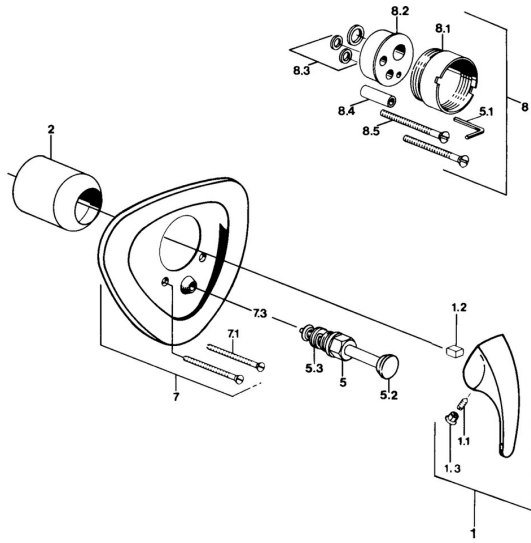

EAN: 4015474635555
static.hansa.com/0284910194

Ersatzteile

SP02849101

| | Name | Art.-Nr. |
|-----|--|----------|
| 1.1 | Schraube, M5x8, SW2.5 | 59904755 |
| 1.2 | Kunststoffadapter | 59904778 |
| 1.3 | Blindstopfen, hot/cold | 59906705 |
| 5 | Umsteller, automatisch Chrom | 59911156 |
| 5 | Umstellung Weiss Ausgelaufen | 59910901 |
| 5 | Umstellung Edelmetall Ausgelaufen | 59910904 |
| 5.3 | DichtungsKit | 59904791 |
| 7.1 | Schraube, M5x65 Weiss Ausgelaufen | 59906672 |
| 7.1 | Schraube, M5x65 Chrom | 59904847 |
| 7.3 | Führungsstück | 59904846 |
| 8 | Verlängerungssatz, 20 mm | 59904983 |