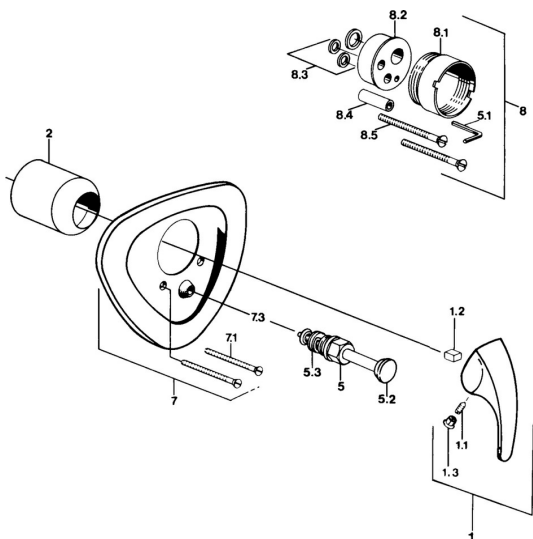

EAN: 4015474639041
static.hansa.com/0284910184

Náhradné diely

SP02849101

	Názov	Kód
1.1	Skrutka, M5x8, SW2.5	59904755
1.2	Klzné puzdro	59904778
1.3	Plug, hot/cold	59906705
5	Prepínač Chróm	59911156
5	Prepínač Biela Ukončené	59910901
5	Prepínač Ušľachtilá mosadz Ukončené	59910904
5.3	Tesnenie sada	59904791
7.1	Skrutka, M5x65 Biela Ukončené	59906672
7.1	Skrutka, M5x65 Chróm	59904847
7.3	Krytka Eko drez-kapna	59904846
8	Nadstavný segment, 20 mm	59904983