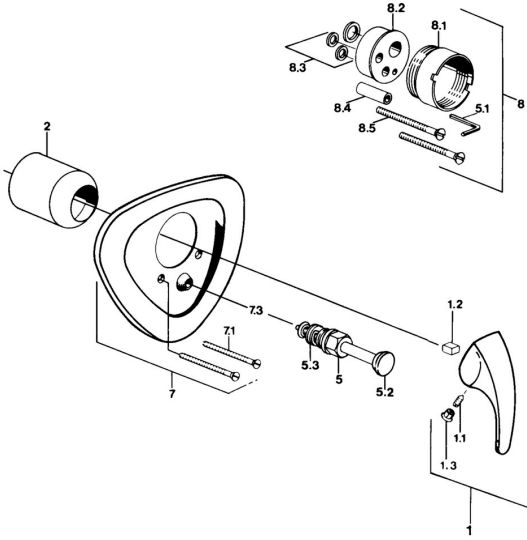

EAN: 4015474639041
static.hansa.com/0284910184

Reserveonderdelen

SP02849101

	Naam	Code
1.1	Schroef, M5x8, SW2.5	59904755
1.2	Joint klassiek uitloop	59904778
1.3	Plug, hot/cold	59906705
5	Omsteller Chroom	59911156
5	Omsteller Wit Stopgezet	59910901
5	Omsteller Edelmessing Stopgezet	59910904
5.3	Dichting	59904791
7.1	Schroef, M5x65 Wit Stopgezet	59906672
7.1	Schroef, M5x65 Chroom	59904847
7.3	Kapmet begrenzer keuken	59904846
8	Inbouwverlengstuk compleet, 20 mm	59904983