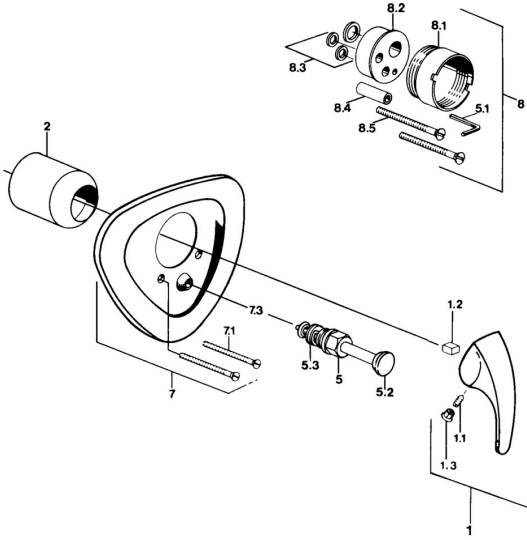

EAN: 4015474639041
static.hansa.com/0284910184

Ersatzteile

SP02849101

	Name	Art.-Nr.
1.1	Schraube, M5x8, SW2.5	59904755
1.2	Kunststoffadapter	59904778
1.3	Blindstopfen, hot/cold	59906705
5	Umsteller, automatisch Chrom	59911156
5	Umstellung Weiss Ausgelaufen	59910901
5	Umstellung Edelmessing Ausgelaufen	59910904
5.3	Dichtungskit	59904791
7.1	Schraube, M5x65 Weiss Ausgelaufen	59906672
7.1	Schraube, M5x65 Chrom	59904847
7.3	Führungsstück	59904846
8	Verlängerungssatz, 20 mm	59904983