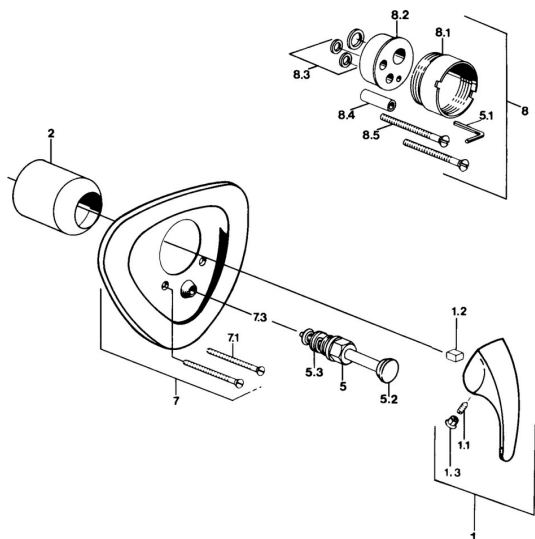

EAN: 4015474635548
static.hansa.com/0284910182

Náhradné diely

SP02849101

	Názov	Kód
1.1	Skrutka, M5x8, SW2.5	59904755
1.2	Klzné puzdro	59904778
1.3	Plug, hot/cold	59906705
5	Prepínač Chróm	59911156
5	Prepínač Biela Ukončené	59910901
5	Prepínač Ušľachtilá mosadz Ukončené	59910904
5.3	Tesnenie sada	59904791
7.1	Skrutka, M5x65 Biela Ukončené	59906672
7.1	Skrutka, M5x65 Chróm	59904847
7.3	Krytka Eko drez-kapna	59904846
8	Nadstavňový segment, 20 mm	59904983