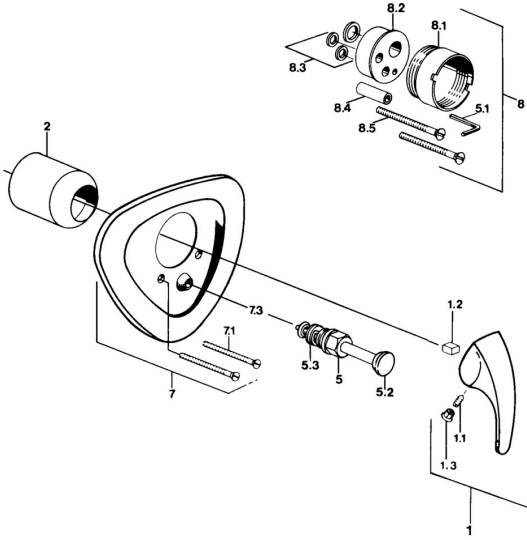

## Reserveonderdelen

### SP02849101

	Naam	Code
1.1	Schroef, M5x8, SW2.5	59904755
1.2	Joint klassiek uitloop	59904778
1.3	Plug, hot/cold	59906705
5	Omsteller Chroom	59911156
5	Omsteller Wit <b>Stopgezet</b>	59910901
5	Omsteller Edelmessing <b>Stopgezet</b>	59910904
5.3	Dichting	59904791
7.1	Schroef, M5x65 Wit <b>Stopgezet</b>	59906672
7.1	Schroef, M5x65 Chroom	59904847
7.3	Kapmet begrenzer keuken	59904846
8	Inbouwverlengstuk compleet, 20 mm	59904983