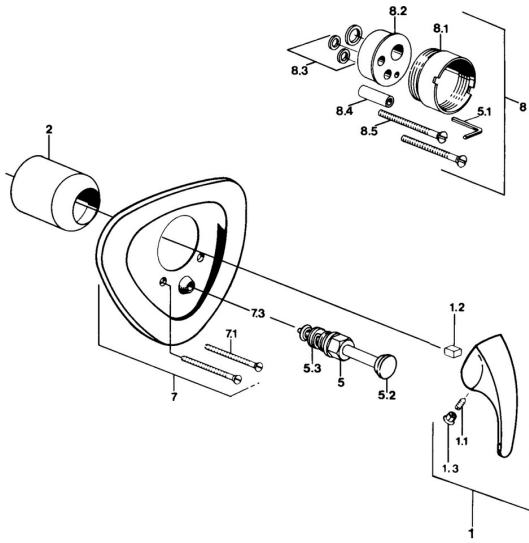

EAN: 4015474635548
static.hansa.com/0284910182

Parti di ricambio

SP02849101

	Nome	Codice
1.1	Screw, M5x8, SW2.5	59904755
1.2	Adattatore	59904778
1.3	Tappo, hot/cold	59906705
5	Deviatore Cromo	59911156
5	Deviatore Bianco Fuori produzione	59910901
5	Deviatore Ottone lucido Fuori produzione	59910904
5.3	Kit di guarnizione	59904791
7.1	Screw, M5x65 Bianco Fuori produzione	59906672
7.1	Screw, M5x65 Cromo	59904847
7.3	Pezzi di guida	59904846
8	Prolunga, 20 mm	59904983