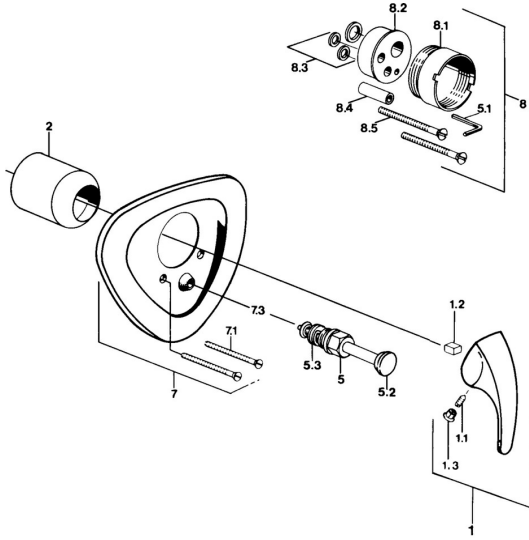

EAN: 4015474635548
static.hansa.com/0284910182

Pièces de rechange

SP02849101

	Nom	Code
1.1	Vis, M5x8, SW2.5	59904755
1.2	Kit de joints pour bec	59904778
1.3	Bouchon cache trou, hot/cold	59906705
5	Inverseur Chrome	59911156
5	Inverseur Blanc Arrêté	59910901
5	Inverseur Laiton Arrêté	59910904
5.3	Set de fixation pour bec	59904791
7.1	Vis, M5x65 Blanc Arrêté	59906672
7.1	Vis, M5x65 Chrome	59904847
7.3	Chape crantée	59904846
8	Rallonge pour mitigeur encastrés, 20 mm	59904983