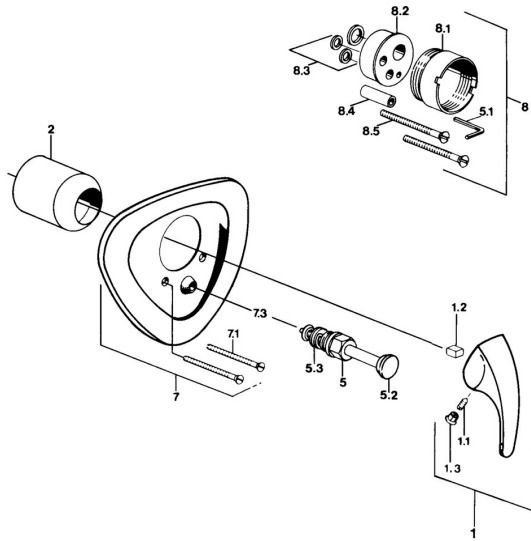

EAN: 4015474635548
static.hansa.com/0284910182

Ersatzteile

SP02849101

	Name	Art.-Nr.
1.1	Schraube, M5x8, SW2.5	59904755
1.2	Kunststoffadapter	59904778
1.3	Blindstopfen, hot/cold	59906705
5	Umsteller, automatisch Chrom	59911156
5	Umstellung Weiss Ausgelaufen	59910901
5	Umstellung Edelmessing Ausgelaufen	59910904
5.3	Dichtungskit	59904791
7.1	Schraube, M5x65 Weiss Ausgelaufen	59906672
7.1	Schraube, M5x65 Chrom	59904847
7.3	Führungsstück	59904846
8	Verlängerungssatz, 20 mm	59904983