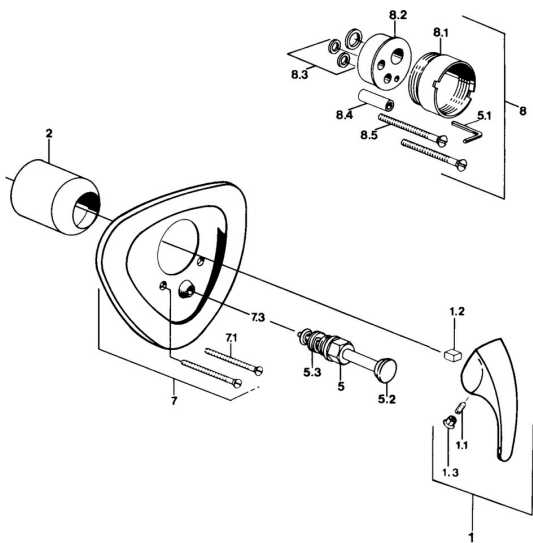

EAN: 4015474638921
static.hansa.com/0284910140

Náhradné diely

SP02849101

	Názov	Kód
1.1	Skrutka, M5x8, SW2.5	59904755
1.2	Klzné puzdro	59904778
1.3	Plug, hot/cold	59906705
5	Prepínač Chróm	59911156
5	Prepínač Biela Ukončené	59910901
5	Prepínač Ušľachtilá mosadz Ukončené	59910904
5.3	Tesnenie sada	59904791
7.1	Skrutka, M5x65 Biela Ukončené	59906672
7.1	Skrutka, M5x65 Chróm	59904847
7.3	Krytka Eko drez-kapna	59904846
8	Nadstavňový segment, 20 mm	59904983