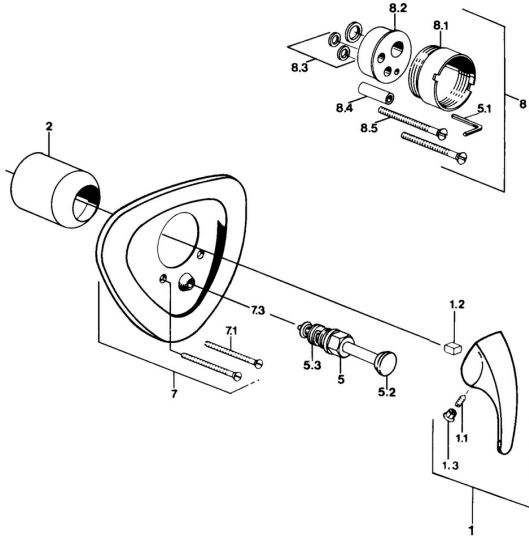

EAN: 4015474638921
static.hansa.com/0284910140

Parti di ricambio

SP02849101

	Nome	Codice
1.1	Screw, M5x8, SW2.5	59904755
1.2	Adattatore	59904778
1.3	Tappo, hot/cold	59906705
5	Deviatore Cromo	59911156
5	Deviatore Bianco Fuori produzione	59910901
5	Deviatore Ottone lucido Fuori produzione	59910904
5.3	Kit di guarnizione	59904791
7.1	Screw, M5x65 Bianco Fuori produzione	59906672
7.1	Screw, M5x65 Cromo	59904847
7.3	Pezzi di guida	59904846
8	Prolunga, 20 mm	59904983