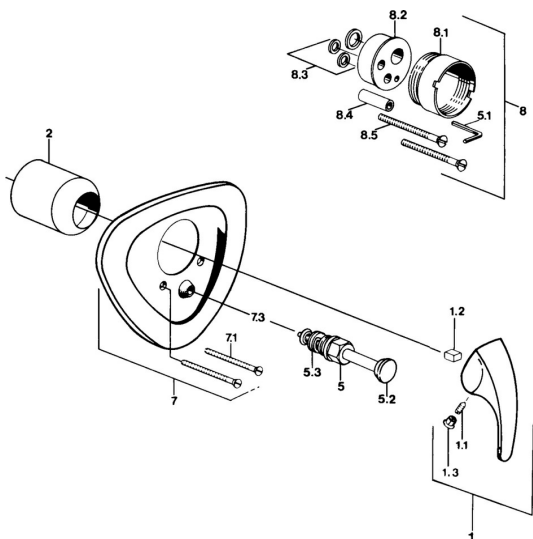

EAN: 4015474638921
static.hansa.com/0284910140

Pièces de rechange

SP02849101

	Nom	Code
1.1	Vis, M5x8, SW2.5	59904755
1.2	Kit de joints pour bec	59904778
1.3	Bouchon cache trou, hot/cold	59906705
5	Inverseur Chrome	59911156
5	Inverseur Blanc Arrêté	59910901
5	Inverseur Laiton Arrêté	59910904
5.3	Set de fixation pour bec	59904791
7.1	Vis, M5x65 Blanc Arrêté	59906672
7.1	Vis, M5x65 Chrome	59904847
7.3	Chape crantée	59904846
8	Rallonge pour mitigeur encastrés, 20 mm	59904983