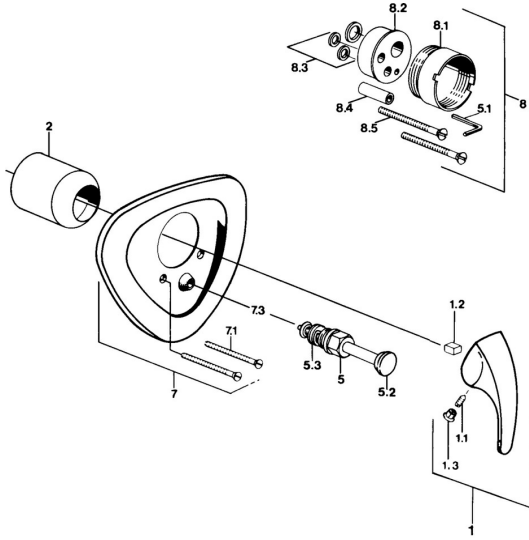

## Ersatzteile

### SP02849101

	Name	Art.-Nr.
1.1	Schraube, M5x8, SW2.5	59904755
1.2	Kunststoffadapter	59904778
1.3	Blindstopfen, hot/cold	59906705
5	Umsteller, automatisch Chrom	59911156
5	Umstellung Weiss <b>Ausgelaufen</b>	59910901
5	Umstellung Edelmessing <b>Ausgelaufen</b>	59910904
5.3	Dichtungskit	59904791
7.1	Schraube, M5x65 Weiss <b>Ausgelaufen</b>	59906672
7.1	Schraube, M5x65 Chrom	59904847
7.3	Führungsstück	59904846
8	Verlängerungssatz, 20 mm	59904983