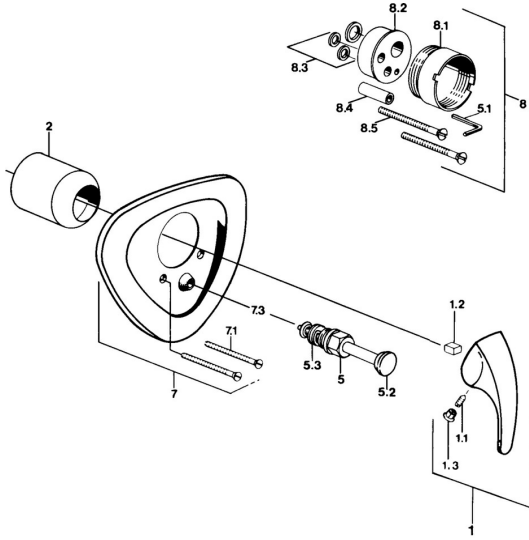

EAN: 4015474635524
static.hansa.com/02849101

Reserveonderdelen

SP02849101

	Naam	Code
1.1	Schroef, M5x8, SW2.5	59904755
1.2	Joint klassiek uitloop	59904778
1.3	Plug, hot/cold	59906705
5	Omsteller Chroom	59911156
5	Omsteller Wit Stopgezet	59910901
5	Omsteller Edelmessing Stopgezet	59910904
5.3	Dichting	59904791
7.1	Schroef, M5x65 Wit Stopgezet	59906672
7.1	Schroef, M5x65 Chroom	59904847
7.3	Kapmet begrenzer keuken	59904846
8	Inbouwverlengstuk compleet, 20 mm	59904983