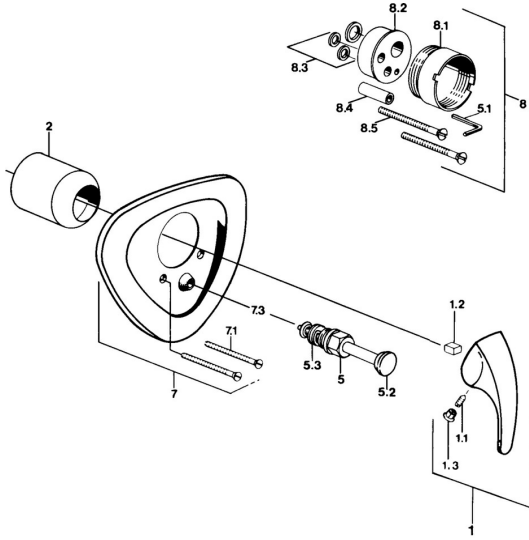

EAN: 4015474635524
static.hansa.com/02849101

Parti di ricambio

SP02849101

	Nome	Codice
1.1	Screw, M5x8, SW2.5	59904755
1.2	Adattatore	59904778
1.3	Tappo, hot/cold	59906705
5	Deviatore Cromo	59911156
5	Deviatore Bianco Fuori produzione	59910901
5	Deviatore Ottone lucido Fuori produzione	59910904
5.3	Kit di guarnizione	59904791
7.1	Screw, M5x65 Bianco Fuori produzione	59906672
7.1	Screw, M5x65 Cromo	59904847
7.3	Pezzi di guida	59904846
8	Prolunga, 20 mm	59904983