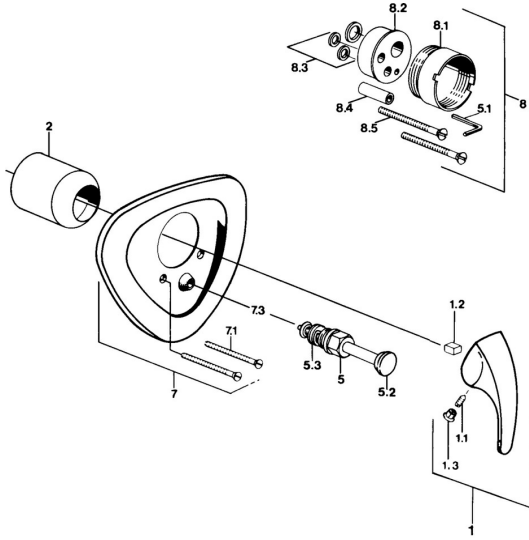

## Pièces de rechange

### SP02849101

	Nom	Code
1.1	Vis, M5x8, SW2.5	59904755
1.2	Kit de joints pour bec	59904778
1.3	Bouchon cache trou, hot/cold	59906705
5	Inverseur Chrome	59911156
5	Inverseur Blanc <b>Arrêté</b>	59910901
5	Inverseur Laiton <b>Arrêté</b>	59910904
5.3	Set de fixation pour bec	59904791
7.1	Vis, M5x65 Blanc <b>Arrêté</b>	59906672
7.1	Vis, M5x65 Chrome	59904847
7.3	Chape crantée	59904846
8	Rallonge pour mitigeur encastrés, 20 mm	59904983